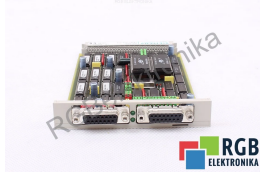

C8451-A12-A73 SMP-E251 C8451-A12-B18-4 P1.PPC-B SIEMENS ID8633

Używany SIEMENS C8451-A12-A73
Sprzęt przetestowany i wyczyszczony.
24 miesiące gwarancji
Dedykowany kurier
Wysyłka w 24h

DANE TECHNICZNE

PRODUCENT	SIEMENS
MODEL	C8451-A12-A73
KATEGORIA	Moduły rozszerzeń
WAGA [KG]	0.2
WYSOKOŚĆ [CM]	2.0
DŁUGOŚĆ [CM]	19.0
SZEROKOŚĆ [CM]	13.0